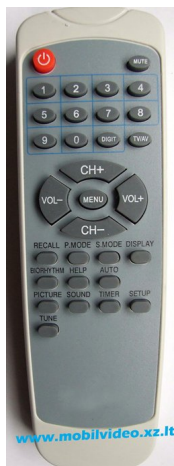

ROLSEN KEX2C-C22[TV]

Parašė

Trečiadienis, 04 Vasaris 2009 18:59 - Atnaujinta Penktadienis, 16 Sausis 2015 22:39

TIPAS:	□ □ □ □ □ □ NV pultas □ KEX2C-C22 [TV]
---------------	--

KAINA: □	□ □ □ □ □ □ □ □ □ □ 7,3€
-----------------	--------------------------

MIKROSCHEMA:	□ □ □ □ □ □ □ Nėra informacijos
---------------------	---------------------------------

APARATŪROS MODELIS: □ □ □ □ □ □ □	Nėra informacijos	□ □
--	-------------------	-----

ROLSEN KEX2C-C22[TV]